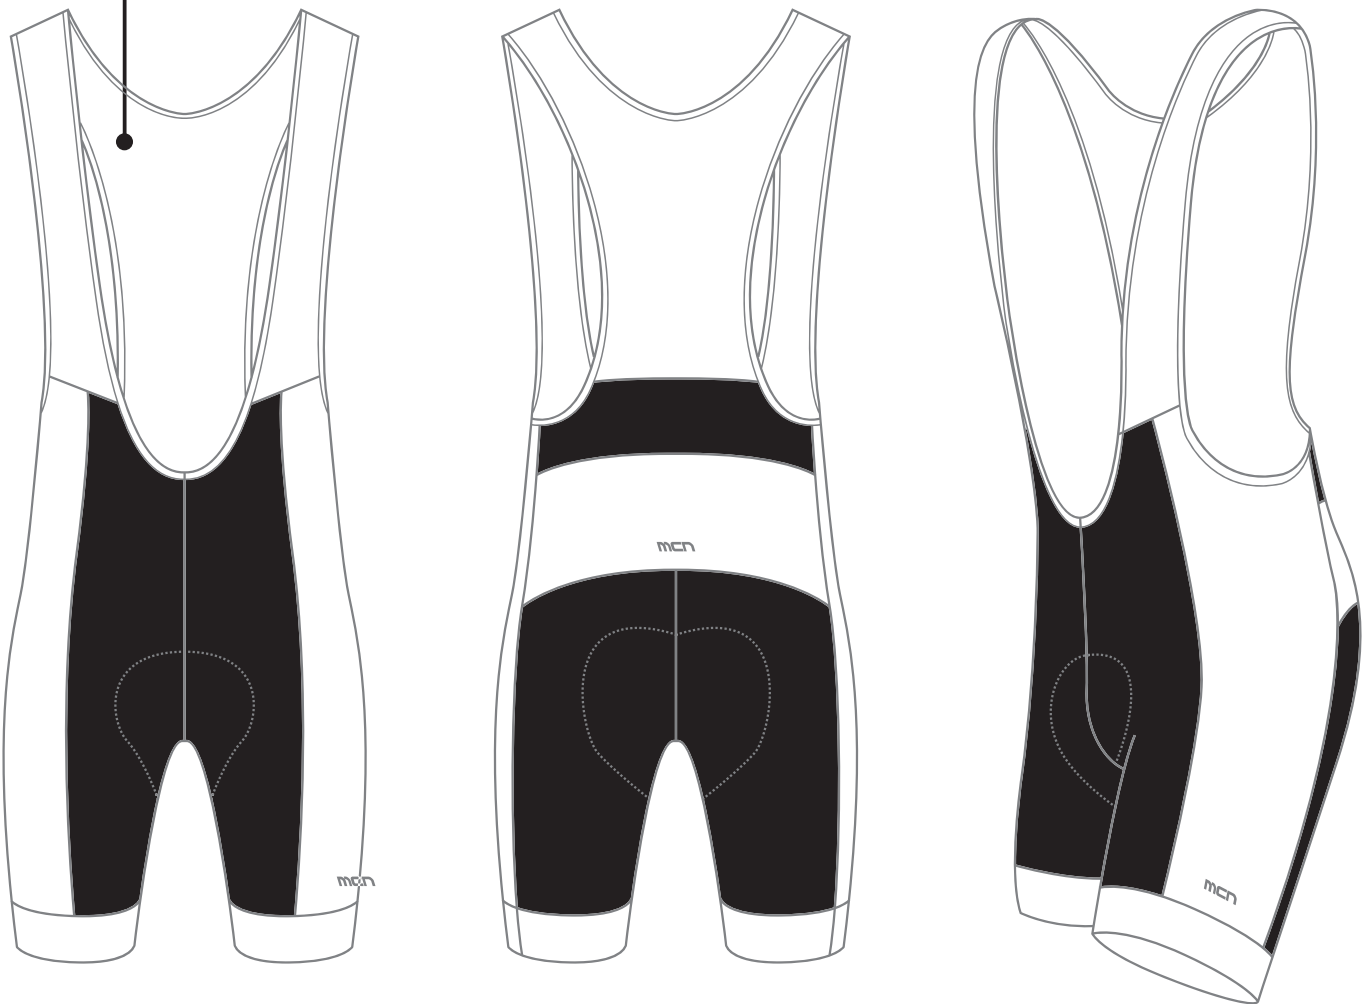

디자인 불가능 부분

Bib 4
4부 립빔

멜빵 매쉬 : 흰색 / 검정 선택

※ 립 : 색상 선택만 가능